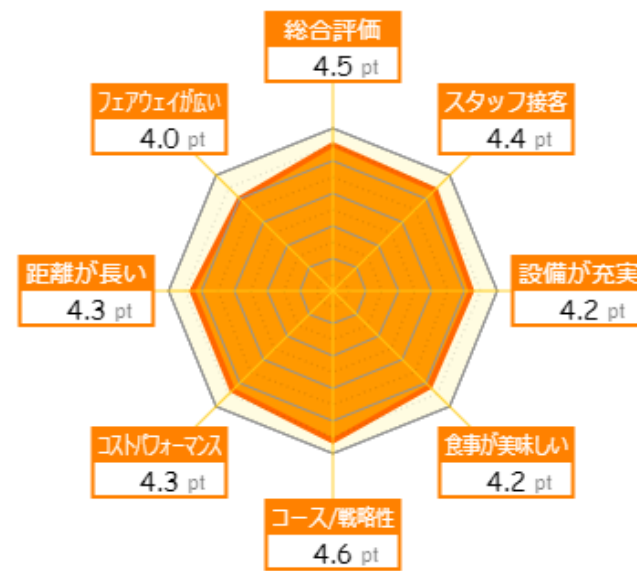

伊勢カントリークラブ  
いせかんとりーくらぶ

お気に入り登録する

宿泊検索

総合評価 ★★★★★ 4.5

所在地 〒519-0401 三重県 度会郡玉城町世古1362

高速道 伊勢自動車道・玉城 10km以内

総合評価: ★★★★★ 4.5 (最新6ヶ月分の平均値)

- とても良い ★★★★★ 582
- 良い ★★★★★ 520
- 普通 ★★★☆☆ 66
- あまり良くない ★★★★★ 11
- 良くない ★★★★★ 3

オススメ目的	オススメタイプ
エンジョイ/カジュアル 37%	初心者 7%
接待/高級 22%	中級者 55%
カップル 13%	上級者 30%

**さくらパパ518さん** (愛知県 60代 男性) 楽天GORA利用回数: 23 2022年02月17日

**よく整備されている素晴らしいコース**

よく整備されている老舗のコースです。美しいコースですが、気を許すと罠にかかります。この値段でプレーできることが素晴らしい、これから何度も訪れたいと思います。